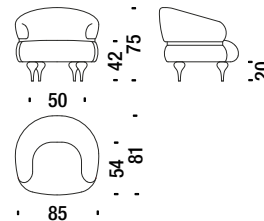

Raw Black

Chubby Chic armchair**Chubby Chic poltrona**

DL0F16

■ 4,2mt. ★ 6,6m² □ 0,6m³ 📦 28Kg

€ €

**Chubby Chic stool Ø 45 H 45****Chubby Chic pouf Ø 45 H 45**

DL0F23

■ 1,5mt. ★ 2,7m² □ 0,1m³ 📦 5Kg

€ €

**Chubby Chic stool Ø 100 H.35****Chubby Chic pouf Ø 100 H 35**

DL0F24

■ 3mt. ★ 4,3m² □ 0,5m³ 📦 18Kg

€ €